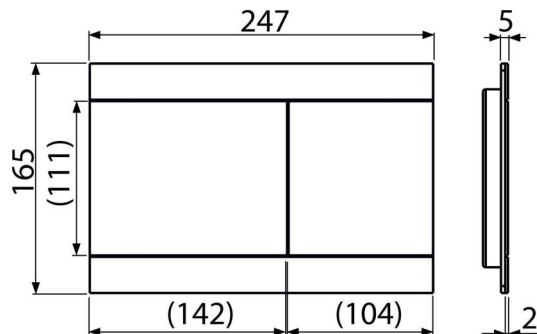

FUN-ANTIC

Бутон за вградени тоалетни казанчета, античен-бронз

Приложение

За структури за вградане и скрити тоалетни казанчета

Характеристики

- Прецизна изработка с лазерна технология
- Механично промиване с двойно действие
- Съвместим с всички структури за вградане и казанчета за вградане в масивни стени ALCA
- Материал: месинг с бронзово-антично покритие
- Механизмът е напълно интегриран в стената
- Устойчив на UV лъчи и външни влияния
- Повърхностно покритие: бронз, анти-пръстов отпечатък с повърхностна обработка, която елиминира следите от пръстови отпечатъци
- Бутона леко излиза над плочките
- Поддръжка с общи препарати, използвани в домакинството за водопроводни инсталации и аксесоари за баня

Обхват на доставката

- Комплект адаптер за контролиране на изпразващия механизъм
- Бутон за структура
- Фиксираща рамка на бутона
- Скоба за резба 2 бр

Продуктов код, Логистична информация

Код	EAN	Тегло (брой | опаковка | палет)	Размери (брой | опаковка)	Количество (опаковка | палет)
FUN-ANTIC	8595580539696	Античен-бронз 1,49 | 14,92 | 437,7 кг	255x85x175 | 595x245x395 мм	10 | 280 бр

Гаранция **Митнически код**
2/2 гаранция * 73269098

Технически спецификации

- Работна сила < 20 N